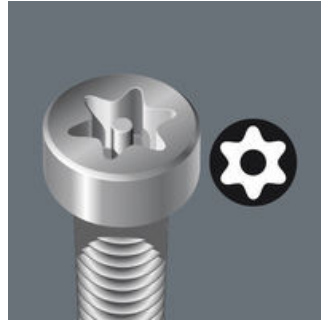

L-nyckel med plastöverdrag (SPKL) med rund och greppvänlig form. Plastöverdraget gör arbetet behagligt och säkert även vid låga temperaturer, och skonar fingrarna. Alla L-nycklar har färgkodning och storleksmärkning som gör dem lätta att hitta. Det förslitningsfria materialet i clipet håller L-nyckeln säkert och gör den enkel att ta fram. För förskruvningar med TORX® och TORX® BO (med håll).

TORX® med hål

L-nyckel för inner TORX® skruvar och inner TORX® skruvar med tapp (BO = hål)

Konstruerad för att förhindra obehörig lossning av så kallade säkerhetsförskruvningar. För att inte tillåta användning av "normala" TORX® verktyg har skruvarna ett utskjutande stift i sin hålprofil. Detta stift passar i hålet på TORX® BO verktyg, så att säkerhetsskruven kan lossas.

TORX® kulhuvud

På grund av den sfäriska fattningsprofilen går det att luta verktygsaxeln gentemot skruvaxeln, så att man kan skruva "runt hörnet".

Clip med magnetiserare

Ofta är det till hjälp att skruven hålls fast av magnetisk kraft från L-nyckeln. Wera-clip med magnetiserare ger denna fördel i en handvändning.